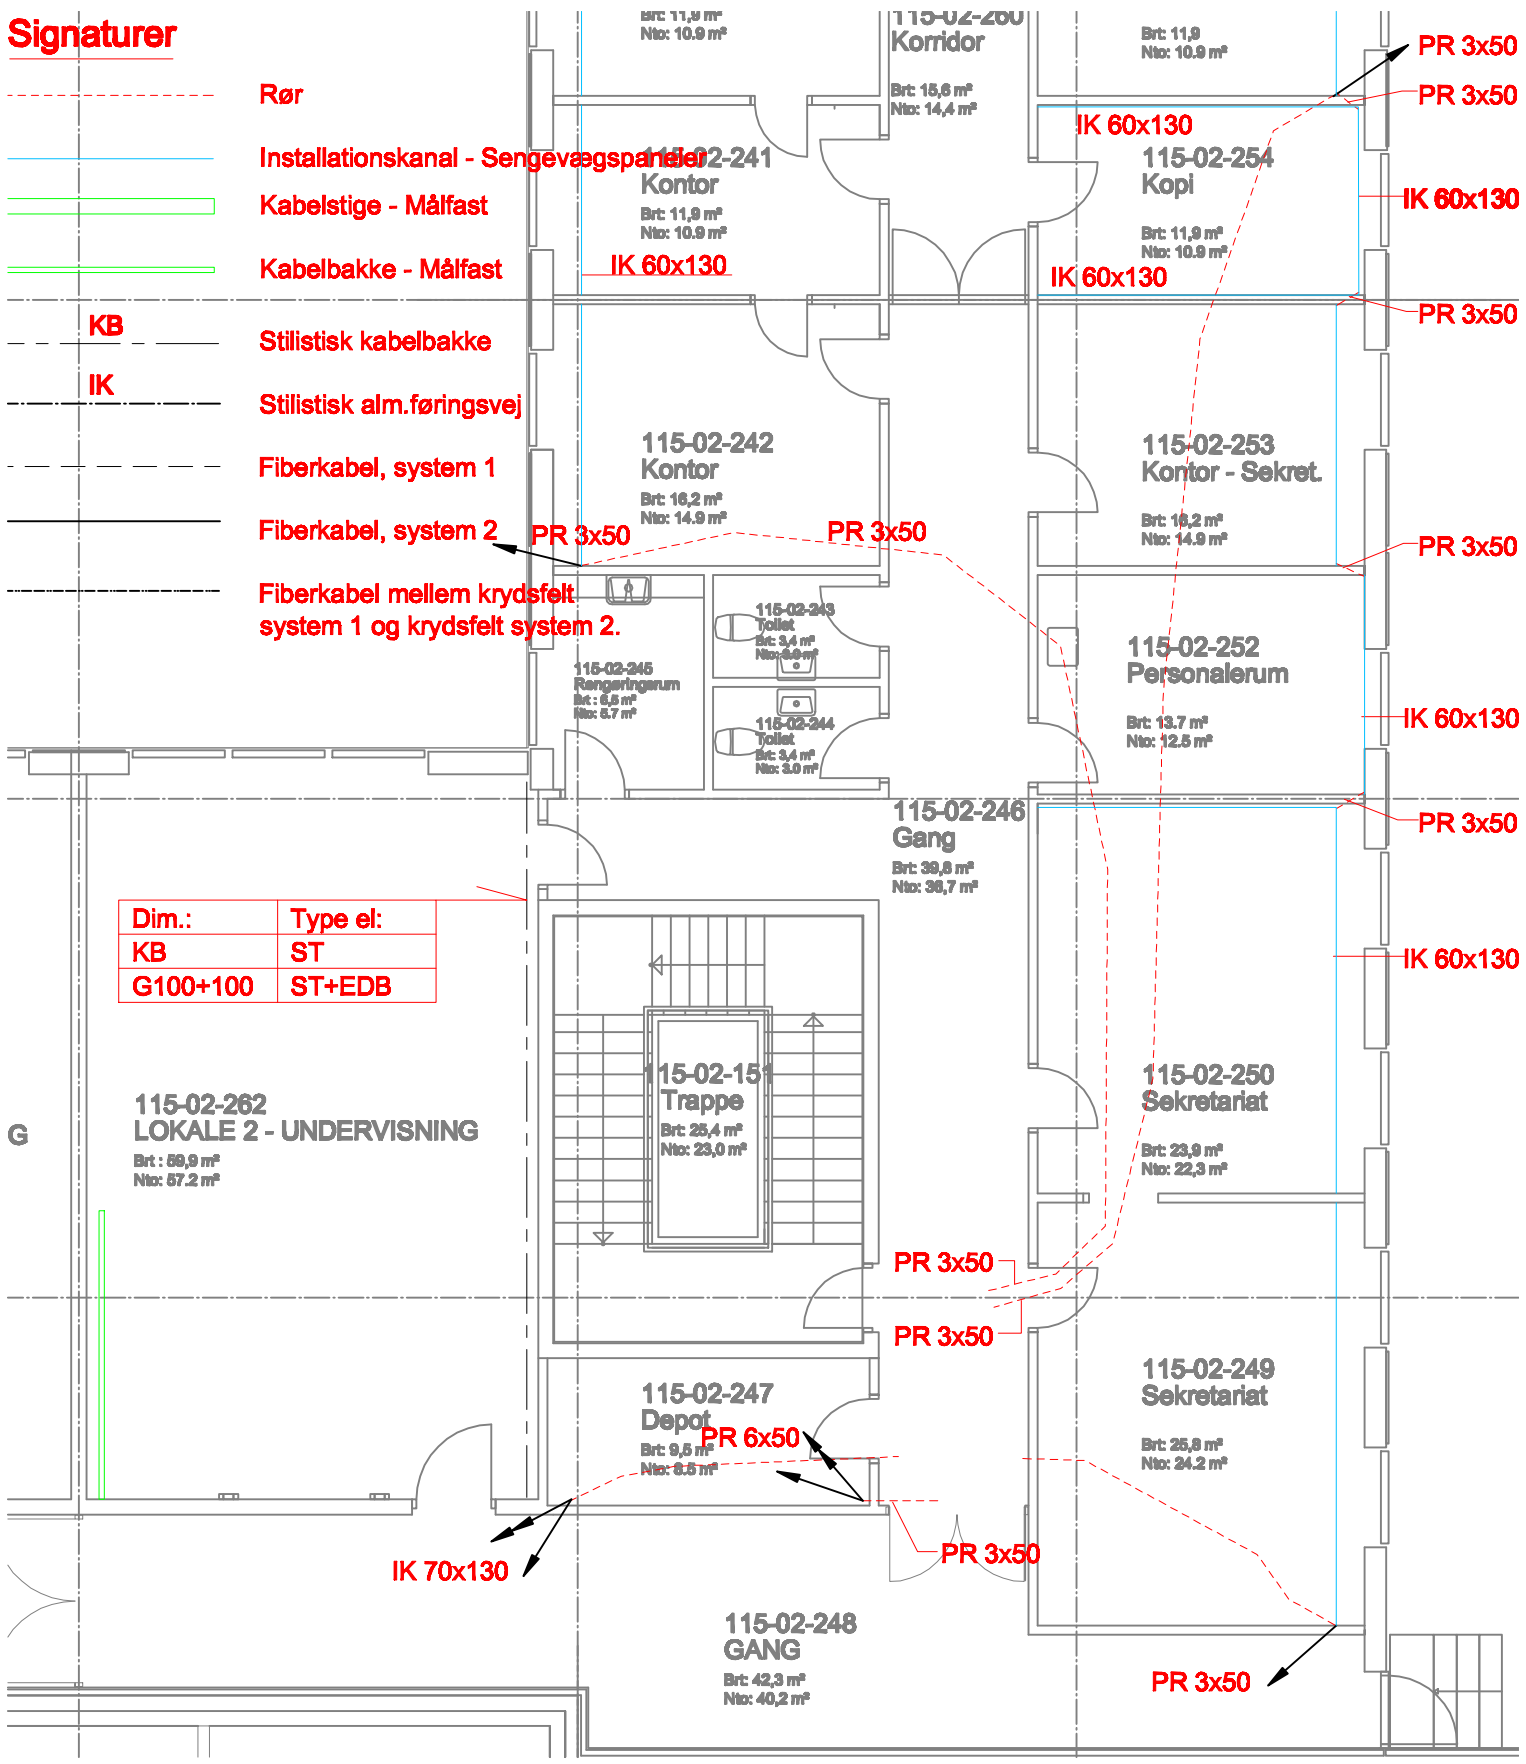

Signaturer

-  Rør
-  Installationskanal - Sengeveægspalte
-  Kabelstige - Målfast
-  Kabelbakke - Målfast
-  Stilistisk kabelbakke
-  Stilistisk alm.føringsvej
-  Fiberkabel, system 1
-  Fiberkabel, system 2
-  Fiberkabel mellem krydsfelt system 1 og krydsfelt system 2.

Dim.:	Type el:
KB	ST
G100+100	ST+EDB

Signaturer og symboler som er nødvendige for forståelse af tegningen skrives i noten på tegningen.

Tegning nr. XXX XX 4632